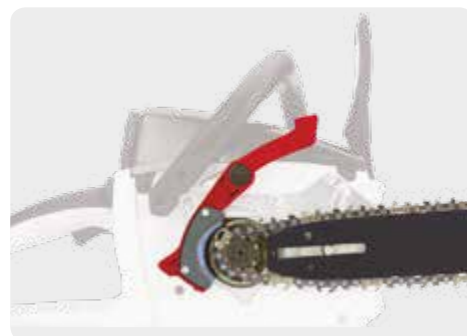

Ostřicí systém PowerSharp

Se zabudovaným samoostřícím systémem POWERSHARP® neztrácíte čas kvůli ostření řetězu. Jednoduše zatáhnete na pár vteřin za červenou páčku a Váš řetěz bude řezat opět jako nový. S PowerSharp systémem ostříte přímo na pile, při práci a během několika vteřin.