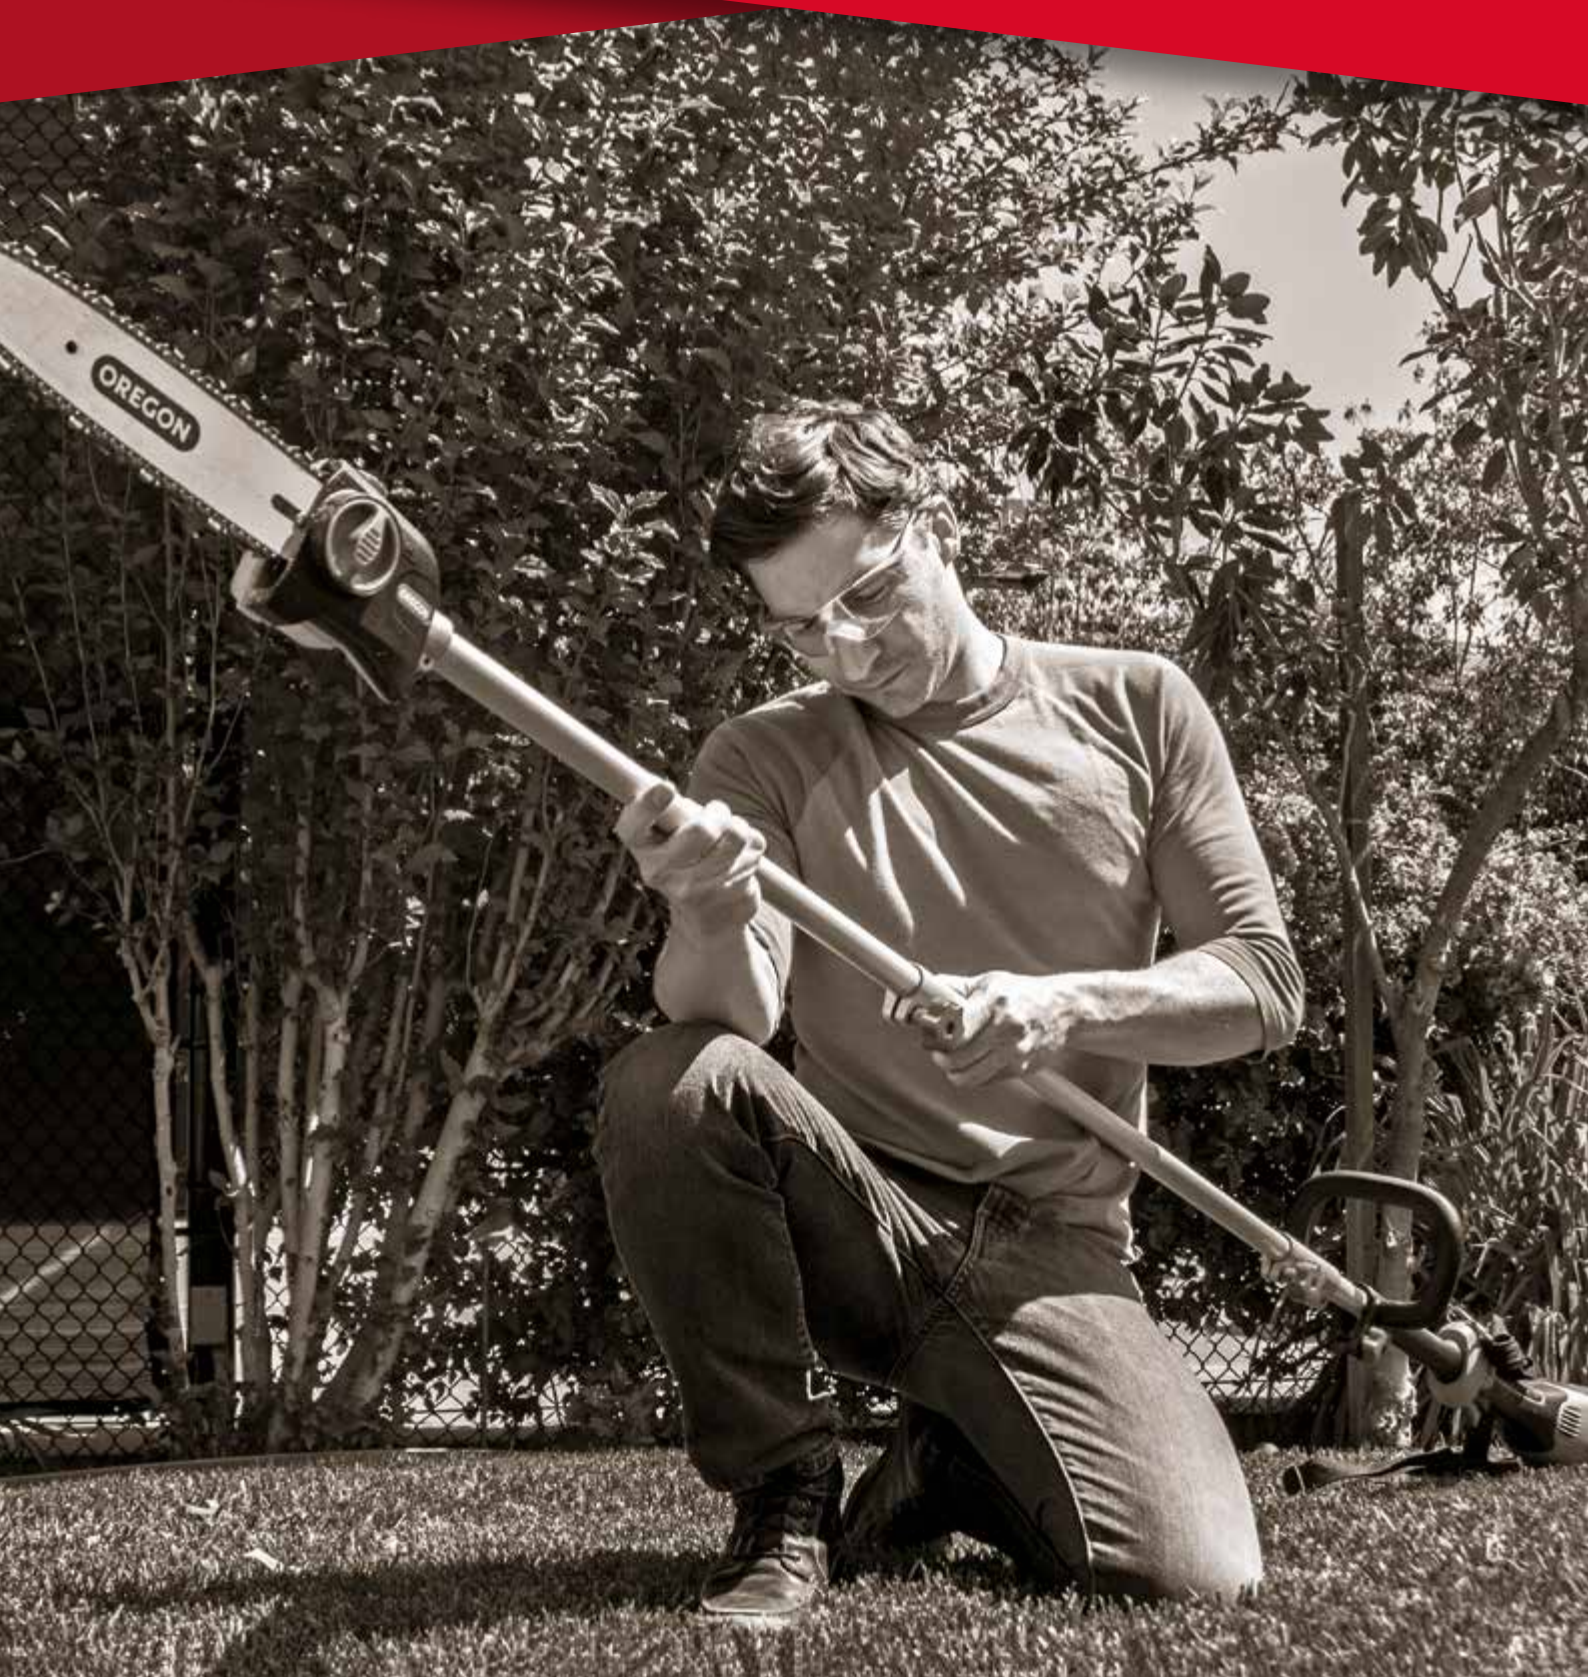

OREGON®

Přístroje pro venkovní použití

36V bezdrátové produkty a elektrická pila

OREGON®

Objevte kompletní nabídku výrobků Oregon®

OregonObchod.cz

Pilové řetězy

Vodící lišty