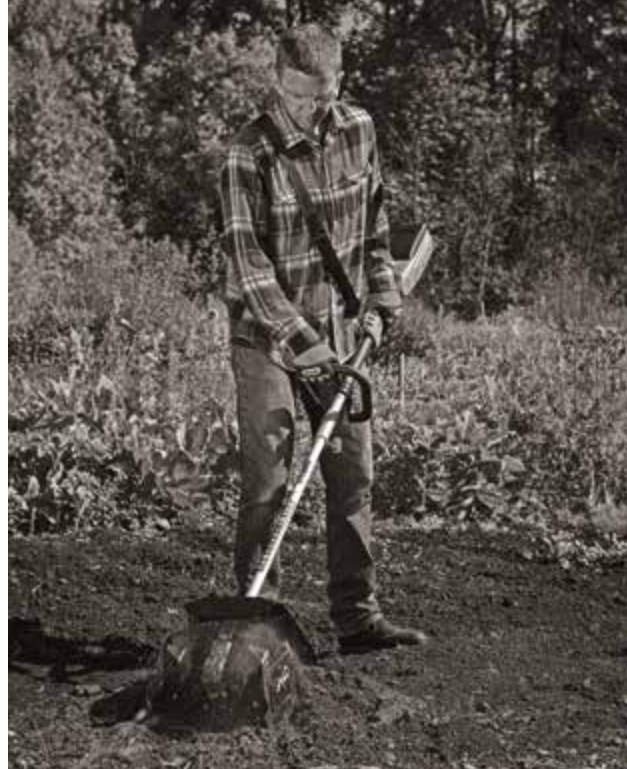

NOVÝ

CU600 Nástavec Kultivátor

SPECIFIKACE

- 108 mm (4,25") hloubka orby
- 250 mm (9,85") šířka orby
- Trvanlivá převodovka

610009

6.0 Ah = až 30 min

4.0 Ah = až 20 min

2.6 Ah = až 15 min

610009 Nástavec - kultivátor

610757 Náhradní sada nožů

NOVÝ

BR600 Nástavec Zametač

SPECIFIKACE

- 580 mm (22,8") šířka zametání
- 254 mm (10") průměr štětín
- 70 mm (2,75") nylonové štětiny
- Odolná převodovka

610012

6.0 Ah = až 30 min

4.0 Ah = až 20 min

2.6 Ah = až 15 min

610012 Nástavec - zametač

610760 Sada kartáčů zametače

NOVÝ

EG600 Nástavec Zařezávač trávniku

SPECIFIKACE

- 20 cm (8") Nůž
- Nůž Oregon
- Jen 2 kg

6.0 Ah = až 229 metrů

4.0 Ah = až 137 metrů

2.6 Ah = až 100 metrů

590989 Nástavec - zařezávač trávniku

595914 Náhradní nůž