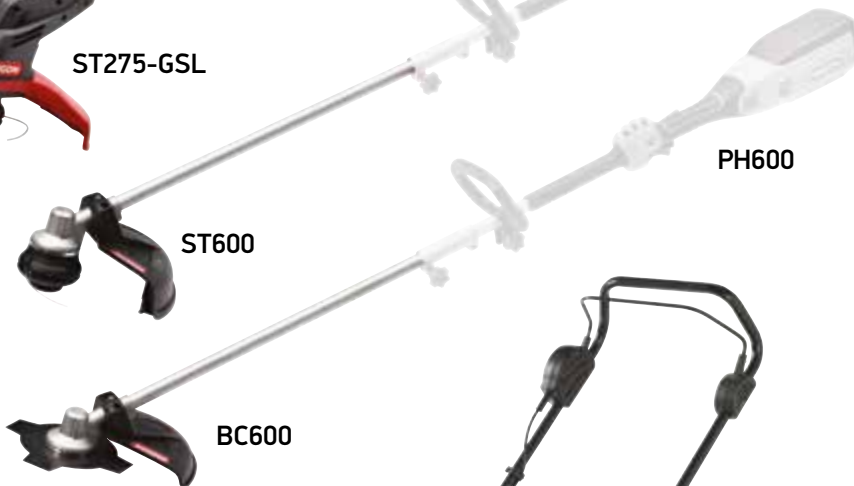

ST600

BC600

LM300

LM400

PowerNow Lithium baterie

Baterie Oregon® dodají Vašemu přístroji potřebnou energii, abyste zvládli i tu nejnáročnější práci. Naše prémiová buněčná technologie zajistí stálý, nekolísající a dlouhodobý výkon. Díky vynikající konstrukci jsou naše baterie silné a trvalé.