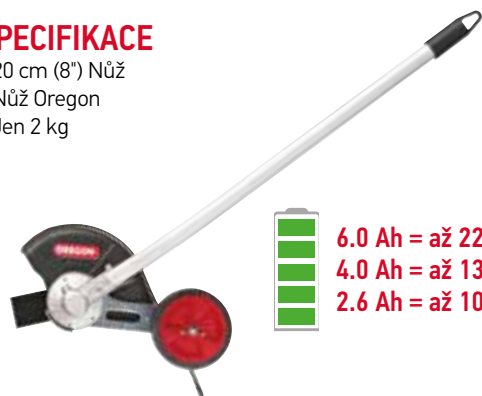

610012

6.0 Ah = až 30 min

4.0 Ah = až 20 min

2.6 Ah = až 15 min

610012 Nástavec - zametač

610760 Sada kartáčů zametače

NOVÝ

EG600 Nástavec Zařezávač trávniku

SPECIFIKACE

- 20 cm (8") Nůž
- Nůž Oregon
- Jen 2 kg

6.0 Ah = až 229 metrů

4.0 Ah = až 137 metrů

2.6 Ah = až 100 metrů

590989 Nástavec - zařezávač trávniku

595914 Náhradní nůž

Jak vybrat Váš zahradní přístroj